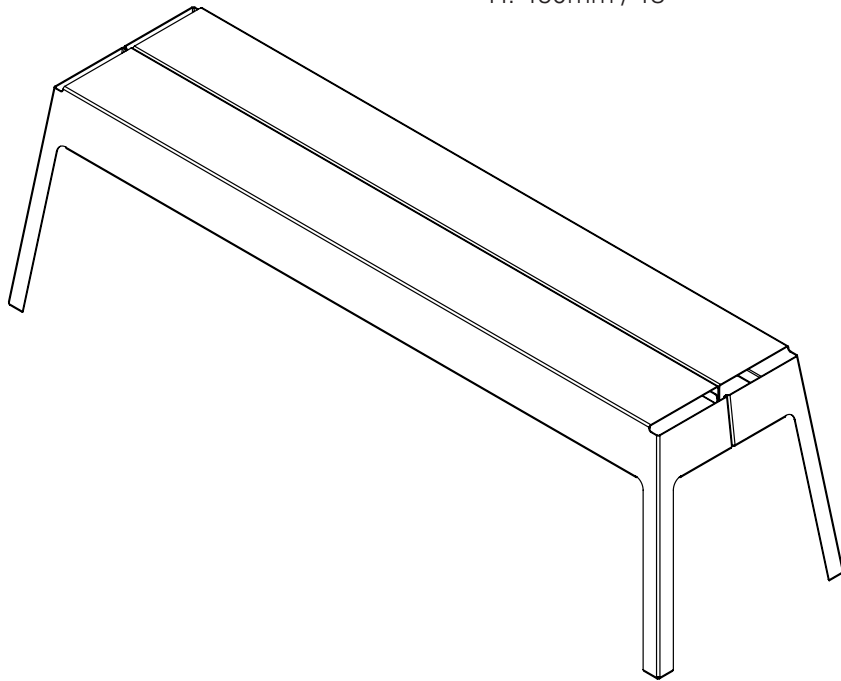

### DIMENSIONS

L [seat]: 1500mm / 60"

W: 400mm / 16"

H: 450mm / 18"