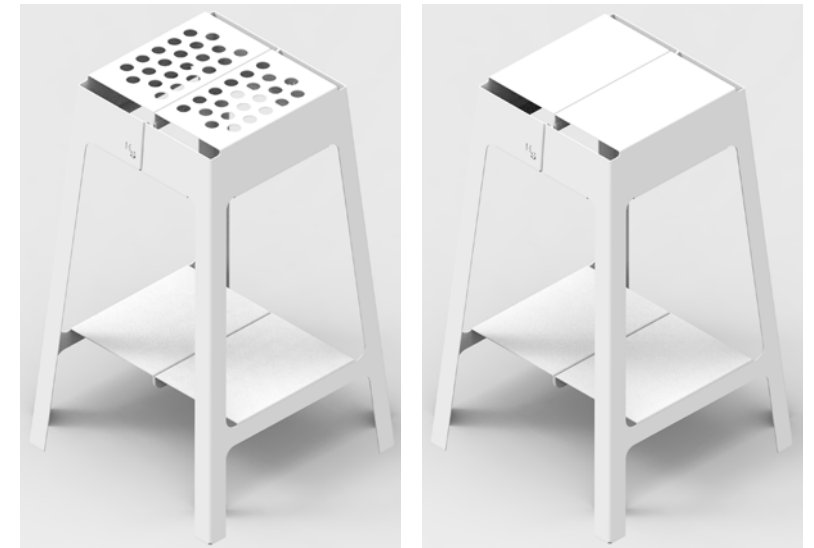

## DIMENSIONS

L: 400mm / 16"

W: 400mm / 16"

H: 750mm / 30"