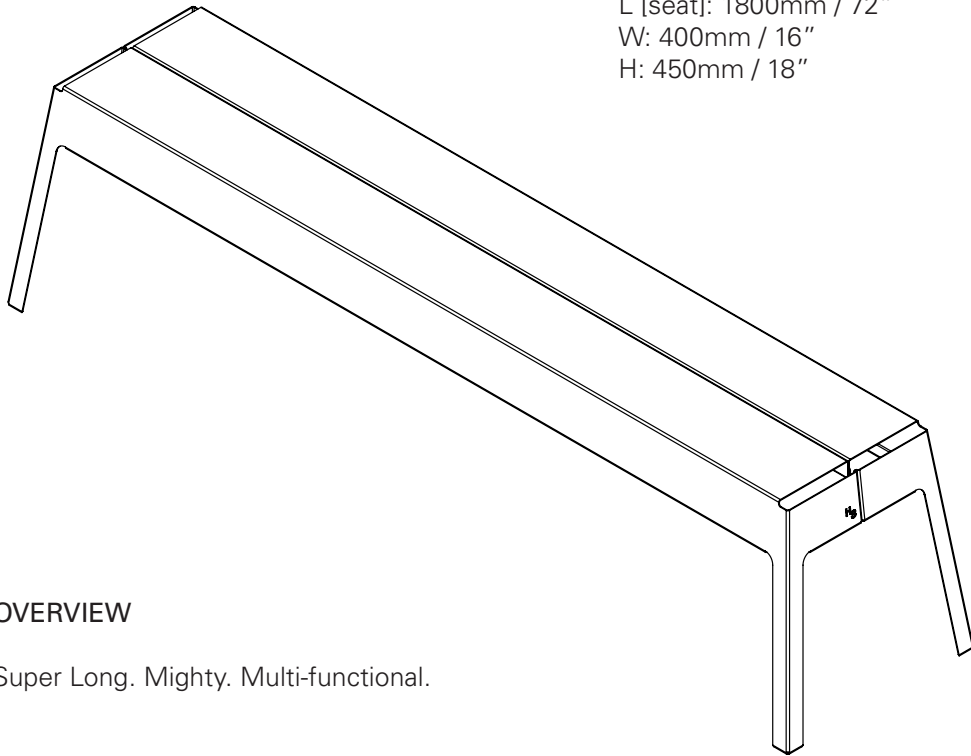

### DIMENSIONS

L [seat]: 1500mm / 60"

W: 400mm / 16"

H: 450mm / 18"

### DIMENSIONS

L [seat]: 1800mm / 72"  
W: 400mm / 16"  
H: 450mm / 18"